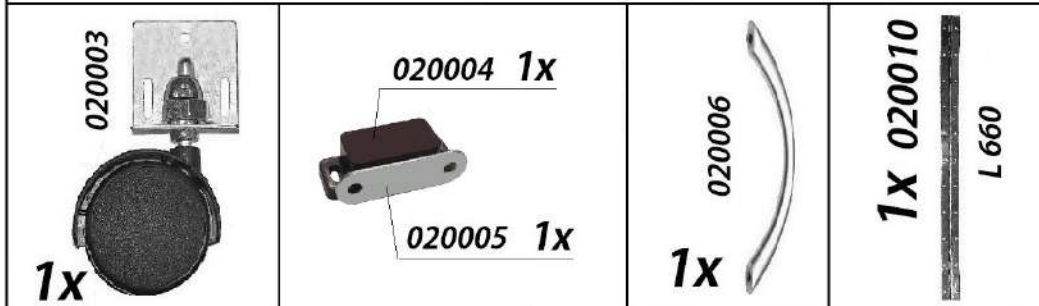

SEWING MACHINE TABLE
COMFORT COMPACT

SYMBOLS

ATTENTION

ASSEMBLY & ADJUSTMENT

OPERATION

INDICATING MARK

EVEN SURFACE

010001 1x	010002 1x	010003 1x	010004 1x
010005 1x	010006 1x	010007 1x	010011 1x
010012 1x	010013 1x	010014 1x	010026 1x
010028 2x	030033 1x		

4

* Included into table set.

010002

010001

14 020005

1x

030001
2x

010005