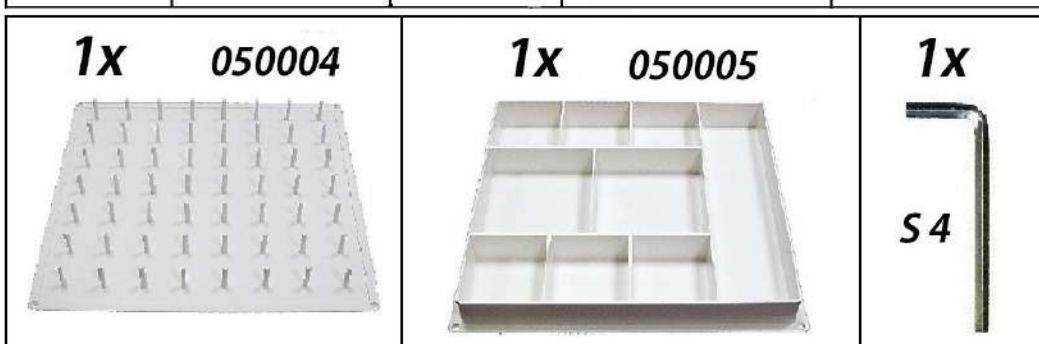

SEWING MACHINE TABLE
COMFORT COMPACT

SYMBOLS

ATTENTION

ASSEMBLY & ADJUSTMENT

OPERATION

INDICATING MARK

EVEN SURFACE

010001 1x	010002 1x	010003 1x	010004 1x
010005 1x	010006 1x	010007 1x	010011 1x
010012 1x	010013 1x	010014 1x	010026 1x
010028 2x	030033 1x		

4

* Included into table set.

010002

010001

14 020005

1x

030001
2x

010005