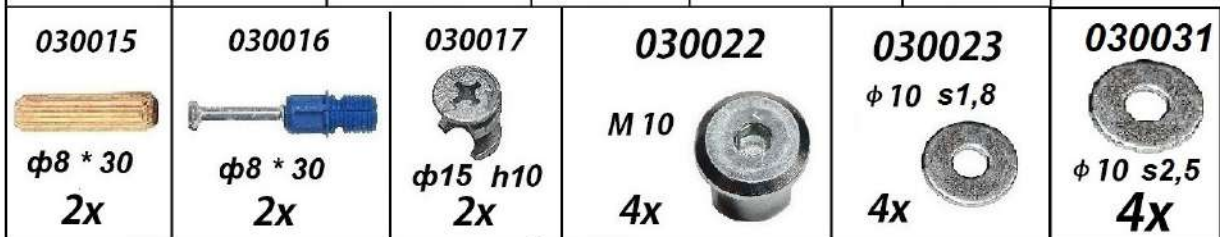

SEWING MACHINE TABLE
COMFORT COMPACT

SYMBOLS

ATTENTION

ASSEMBLY & ADJUSTMENT

OPERATION

INDICATING MARK

EVEN SURFACE

010001 1x	010002 1x	010003 1x	010004 1x
010005 1x	010006 1x	010007 1x	010011 1x
010012 1x	010013 1x	010014 1x	010026 1x
010028 2x	030033 1x		

4

* Included into table set.

010002

010001

14 020005

1x

030001
2x

010005