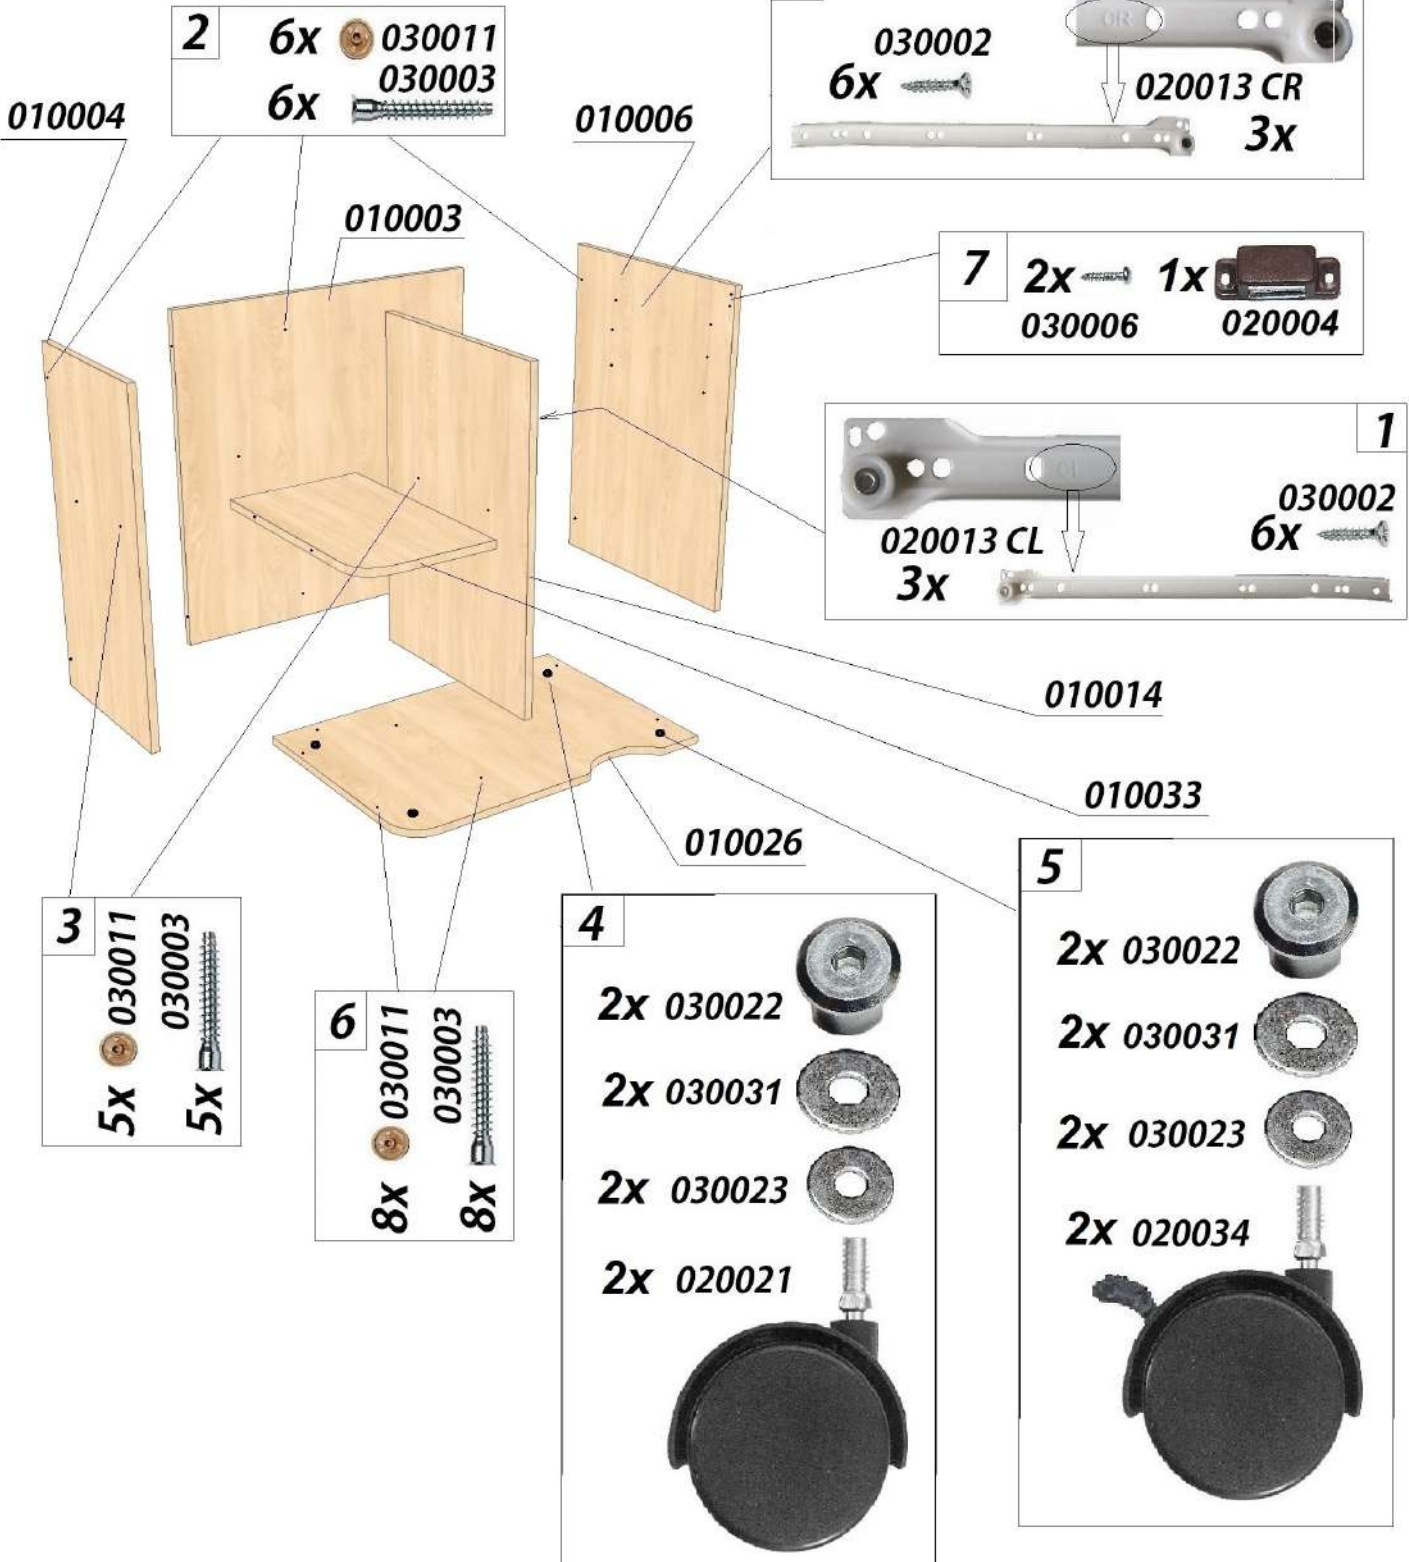

SEWING MACHINE TABLE
COMFORT COMPACT

SYMBOLS

ATTENTION

ASSEMBLY & ADJUSTMENT

OPERATION

INDICATING MARK

EVEN SURFACE

010001 1x	010002 1x	010003 1x	010004 1x
010005 1x	010006 1x	010007 1x	010011 1x
010012 1x	010013 1x	010014 1x	010026 1x
010028 2x	030033 1x		

4

* Included into table set.

010002

010001

14 020005

1x

030001
2x

010005

8

030013
8x

010007

12

1x 020010

22x
030001

9

8x

10 030008 030009

2x 2x

1x 020006

010011