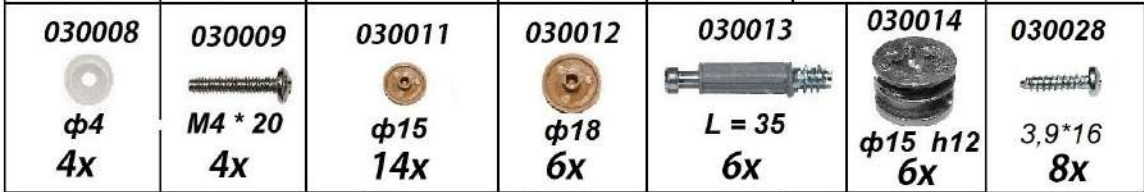

SEWING MACHINE TABLE
COMFORT 9

SYMBOLS

ATTENTION

ASSEMBLY & ADJUSTMENT

OPERATION

INDICATING MARK

EVEN SURFACE

010001 1x	010002 2x	010004 1x	010006 1x
010007 1x	010011 2x	010012 2x	010013 2x
010015 1x	010020 2x	010026 1x	010028 1x
010030 1x	010033 1x	010034 1x	

S4
S5
S10
S12

2
8x 030011
8x 03003

1
030002
6x
020013 CR
3x

3
4x 030022
4x 030031
4x 030023
4x 020034

1
020013 CL
3x
030002
6x

4
6x 030011
6x 030003

6 020011
2x 
8x 
 030002

7 020003
2x 
6x 
 030033

5 030008 030009
4x  **4x** 
2x 
 020006

15 17 18

010007
 010015

8 **4x** 
 030006
2x 
 020004

010001

9 030015
4x 

10 030013
6x 

010015