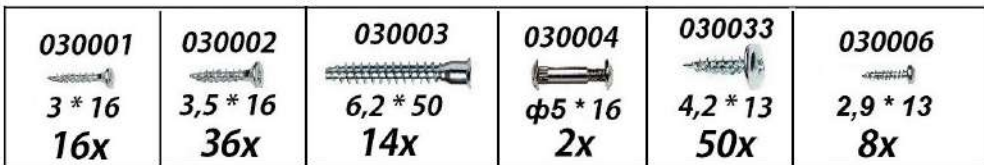

SEWING MACHINE TABLE
COMFORT 9

SYMBOLS

ATTENTION

ASSEMBLY & ADJUSTMENT

OPERATION

INDICATING MARK

EVEN SURFACE

010001 1x	010002 2x	010004 1x	010006 1x
010007 1x	010011 2x	010012 2x	010013 2x
010015 1x	010020 2x	010026 1x	010028 1x
010030 1x	010033 1x	010034 1x	

S4
S5
S10
S12

2
8x 030011
8x 03003

1
030002
6x
020013 CR
3x

3
4x 030022
4x 030031
4x 030023
4x 020034

1
020013 CL
3x
030002
6x

4
6x 030011
6x 030003

6 020011
2x 
8x 
 030002

7 020003
2x 
6x 
 030033