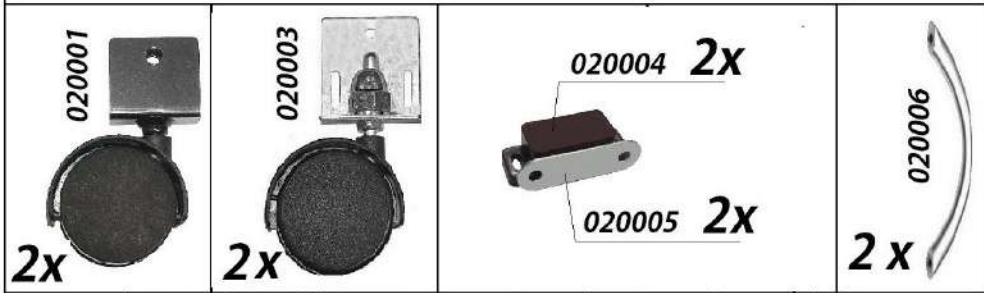

SEWING MACHINE TABLE
COMFORT 9

SYMBOLS

ATTENTION

ASSEMBLY & ADJUSTMENT

OPERATION

INDICATING MARK

EVEN SURFACE

010001 1x	010002 2x	010004 1x	010006 1x
010007 1x	010011 2x	010012 2x	010013 2x
010015 1x	010020 2x	010026 1x	010028 1x
010030 1x	010033 1x	010034 1x	

S4
S5
S10
S12

2
8x 030011
8x 03003

1
030002
6x
020013 CR
3x

3
4x 030022
4x 030031
4x 030023
4x 020034

1
020013 CL
3x
030002
6x

4
6x 030011
6x 030003

6 020011
2x 
8x 
 030002

7 020003
2x 
6x 
 030033