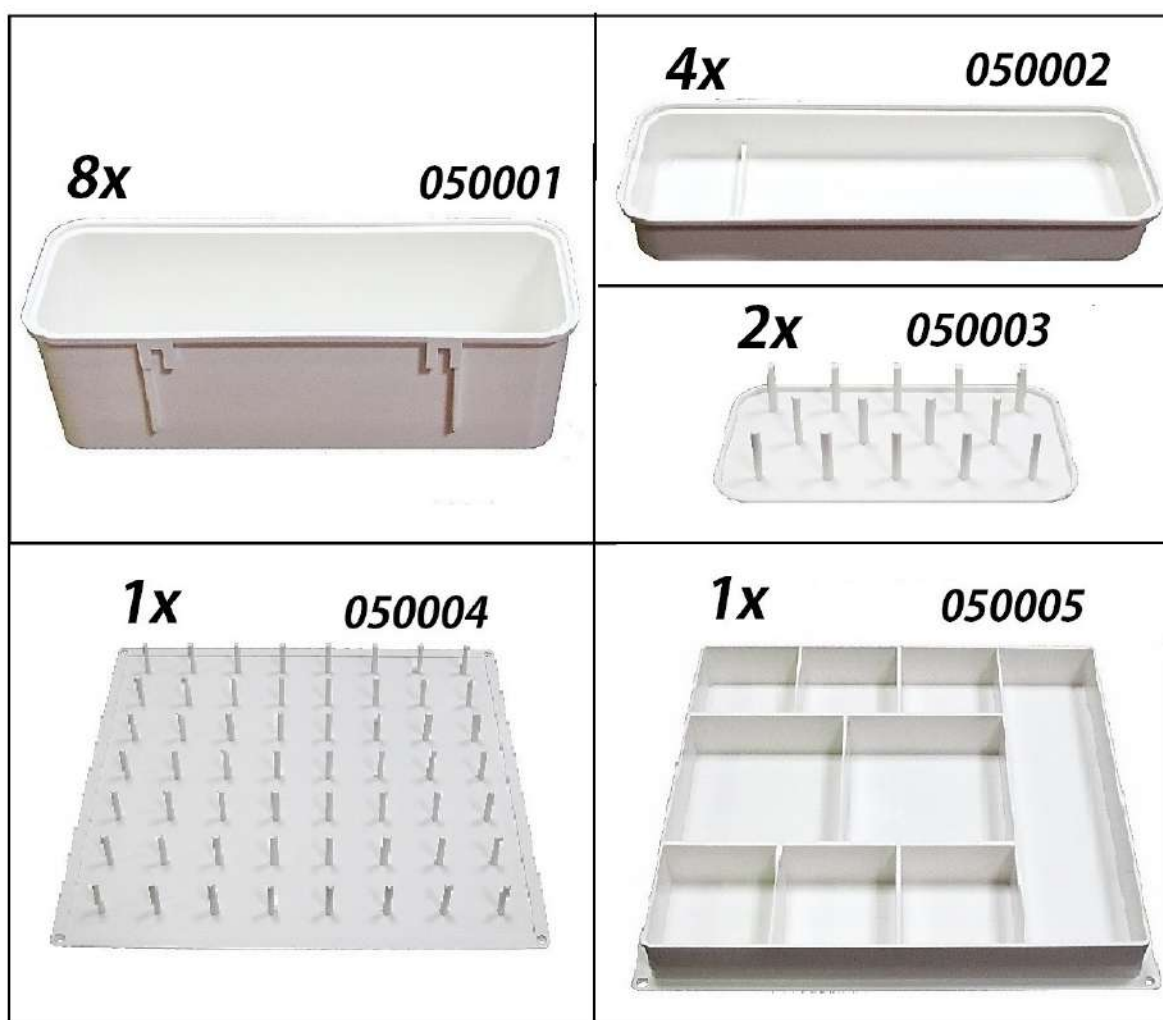

010001	2x	010002	2x	010003	2x	010004	2x
010006	2x	010007	2x	010008	2x	010009	2x
010011	3x	010012	3x	010013	3x	010023	1x
010024	1x	010025	1x	010026	1x	010027	1x
010028	2x	010041	1x				

  020001 4x		 020002 4x		 020003 2x		 020004 2x 020005 2x					
  020006 6x		 020008 2x		 020010 2x L 660		 020011 2x		 020012 2x		 020021 4x	
5x 020013 CR 						5x 020013 CL 					
5x 020015 DR 						5x 020015 DL 					

030001 3 * 16 68x	030002 3,5 * 16 44x	030003 6,2 * 50 28x	030004 φ5 * 16 8x	030005 4,2 * 16 20x	030006 2,9 * 13 8x	030007 φ6 4x	
030008 φ4 12x	030009 M4 * 20 12x	030010 φ6 8x	030011 φ15 26x	030012 φ18 16x	030013 L = 35 16x	030033 4,2 * 13 30x	
030014 φ15 h12 16x	030015 φ8 * 30 18x	030016 φ8 * 30 6x	030017 φ15 h10 6x	030022 M 10 4x	030023 φ10 4x	030027 M4 * 35 2x	030031 φ10 s2,5 4x