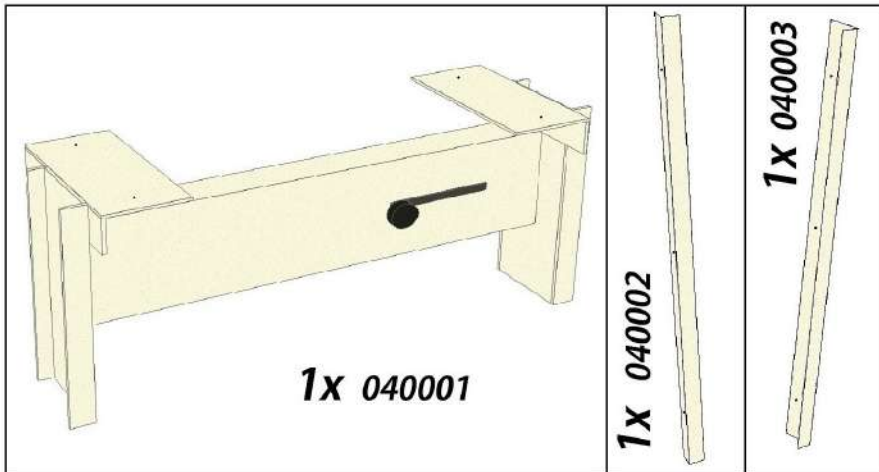

030001 3 * 16 46x	030002 3,5 * 16 29x	030003 6,2 * 50 16x	030004 φ 5 * 16 6x	030005 4,2 * 16 10x	030006 2,9 * 13 4x	030007 φ 6 2x	030008 φ 4 4x	030009 M4 * 20 4x	030010 φ 6 4x
030011 φ 15 16x	030012 φ 18 17x	030013 L 35 17x	030014 φ 15 h 12 17x	030015 φ 8 * 30 18x	030016 φ 8 * 30 4x	030017 φ 15 h 10 4x	030020 3,5 * 20 4x	030022 M 4x	030023 φ 10 4x

030024 5 * 50 2x	030031 φ 10 s2,5 4x	030033 4,2 * 13 15x

4x 050001	2x 050002
1x 050003	1x 050006

1x S3	1x S4