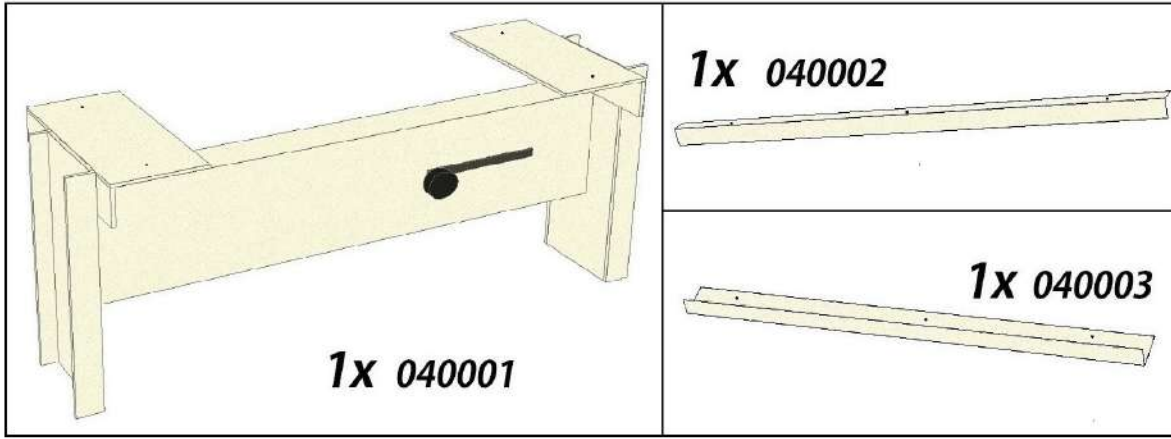

WATCH

EQUALITY

EVEN SURFACE

010001	1x	010002	1x	010004	1x
010006	1x	010007	1x	010009	1x
010011	3x	010012	3x	010013	3x
010014	1x	010015	1x	010026	1x
010028	1x	010030	1x	010033	1x

 020003 2x	 020004 2x  020005 2x	 020006 2x	 020008 2x	 020011 1x
 020012 1x	 020018 4x		 4x 020034	
 4x 020013 CR		 4x 020013 CL		
 4x 020015 DR		 4x 020015 DL		

 3 * 16 20x	 3,5 * 16 44x	 6,2 * 50 19x	 4,2 * 16 10x	 2,9 * 13 6x	 φ6 2x	 φ4 4x	 M4 * 20 4x	 φ6 4x
 φ15 19x	 φ18 7x	 L 35 7x	 φ15 h 12 7x	 φ8 * 30 14x	 φ8 * 30 6x	 φ15 h 10 6x	 M 10 4x	 φ10 4x
 030031 φ10 s,5 4x	 030033 4,2 * 13 18x			 030028 3,9*16 8x				